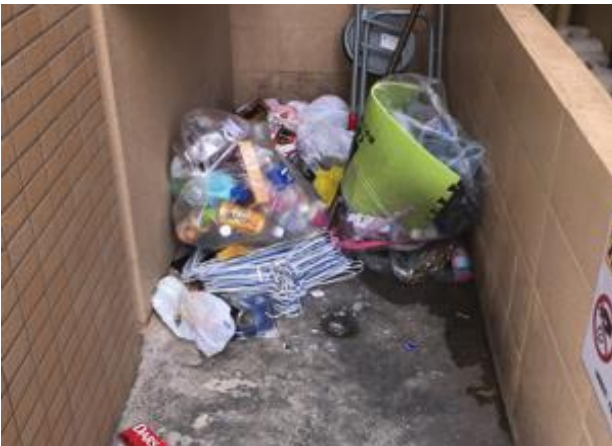

建物周辺・外部 / 報告写真

物件名: サザンリッチ若狭

点検清掃日 2019.01.08

不分別ゴミ有り

建物内・共用部 / 報告写真

物件名: サザンリッチ若狭

点検清掃日 2019.01.08

受水槽廻りに投棄ゴミ有り

受水槽下に投棄ゴミ有り