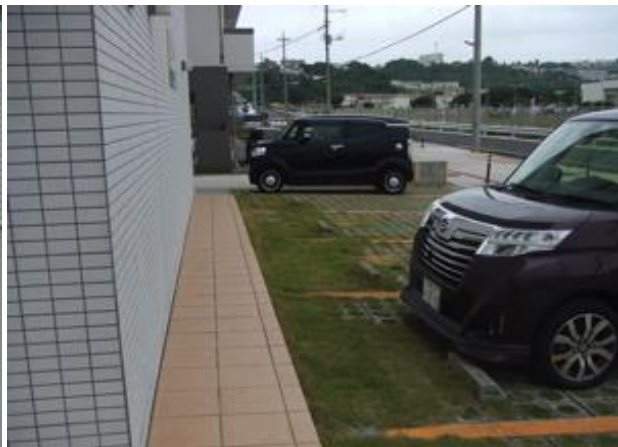

## 建物周辺・外部 / 報告写真

物件名： Kステーション桑江

点検清掃日 2019/11/20

## 建物内・共用部 / 報告写真

物件名： Kステーション桑江

点検清掃日 2019/11/20