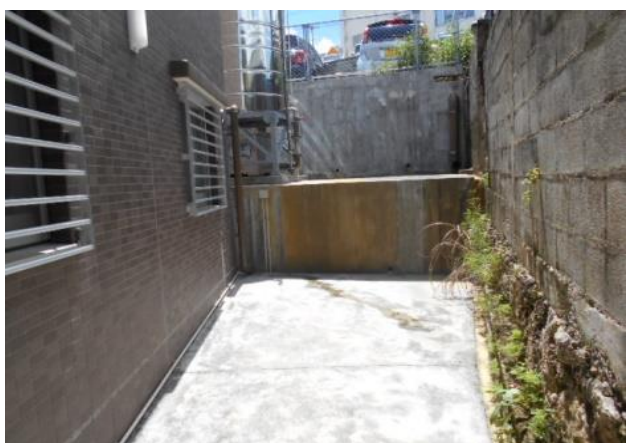

建物周辺・外部 / 報告写真

物件名: リッチリバー

点検清掃日

2020/7/6

未回収ゴミあり

建物内・共用部 / 報告写真

物件名: リッチリバー

点検清掃日