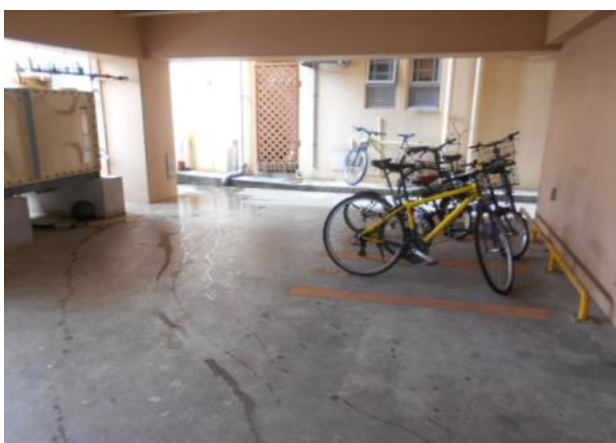

建物周辺・外部 / 報告写真

物件名: サザンリッチ若狭

点検清掃日 2020/7/8

建物内・共用部 / 報告写真

物件名: サザンリッチ若狭

点検清掃日

2020/7/8