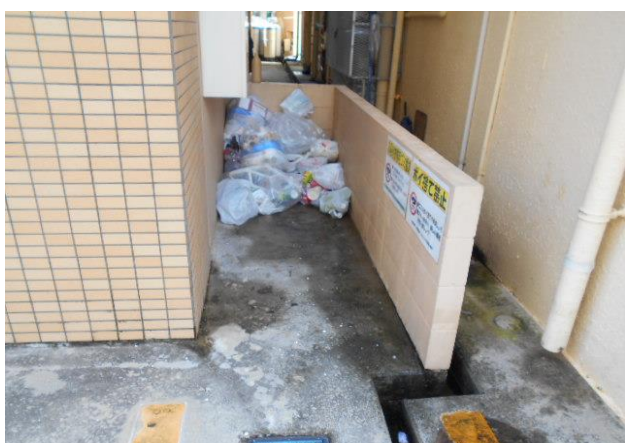

建物周辺・外部 / 報告写真

物件名: サザンリッチ若狭

点検清掃日 2020/7/21

建物内・共用部 / 報告写真

物件名: サザンリッチ若狭

点検清掃日 2020/7/21