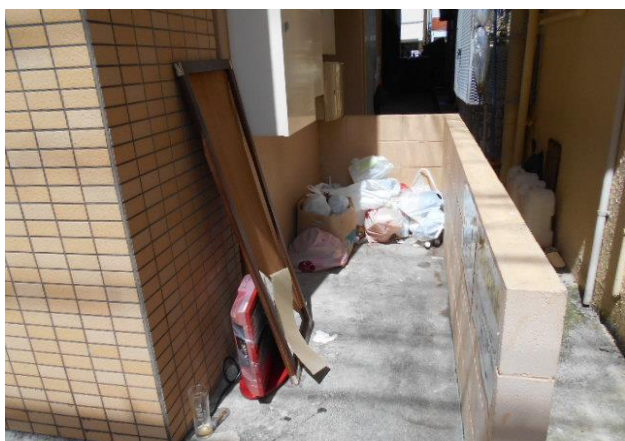

建物周辺・外部 / 報告写真

物件名: サザンリッチ若狭

点検清掃日 2020/9/25

建物内・共用部 / 報告写真

物件名: サザンリッチ若狭

点検清掃日 2020/9/25