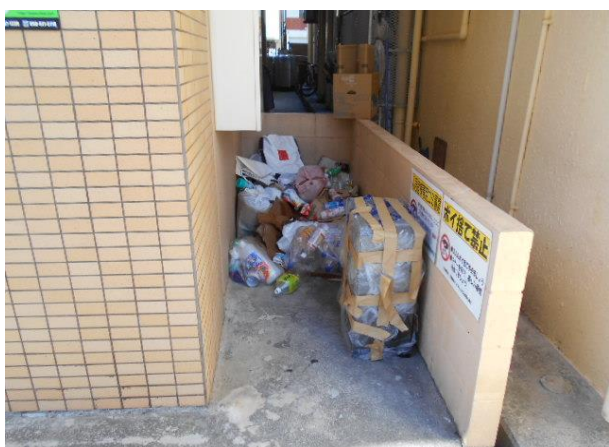

建物周辺・外部 / 報告写真

物件名: サザンリッチ若狭

点検清掃日 2020/11/26

建物内・共用部 / 報告写真

物件名: サザンリッチ若狭

点検清掃日 2020/11/26