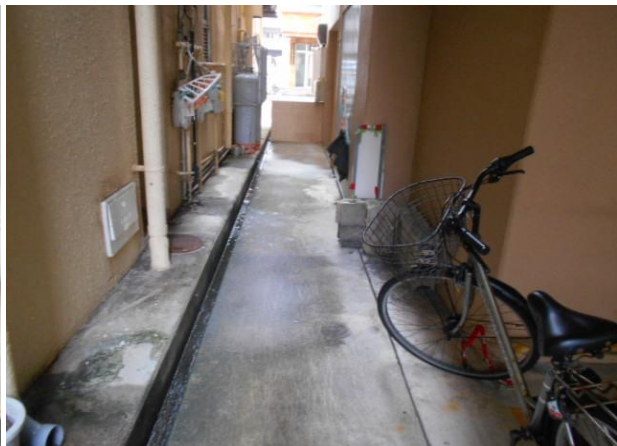

建物周辺・外部 / 報告写真

物件名： サザンリッチ若狭

点検清掃日

2020/12/4

建物内・共用部 / 報告写真

物件名： サザンリッチ若狭

点検清掃日

2020/12/4