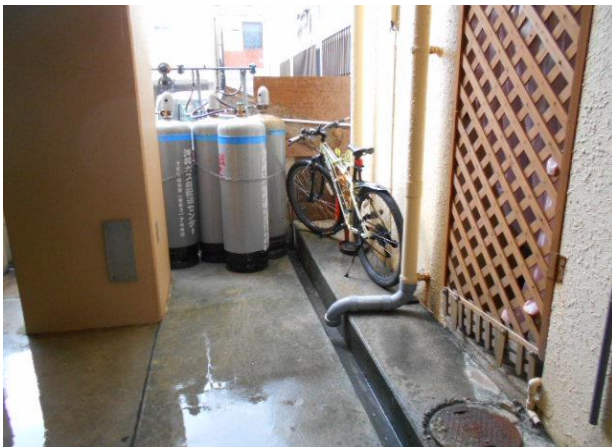

建物周辺・外部 / 報告写真

物件名： サザンリッチ若狭

点検清掃日

2021/1/7

未回収ゴミあり。

建物内・共用部 / 報告写真

物件名： サザンリッチ若狭

点検清掃日