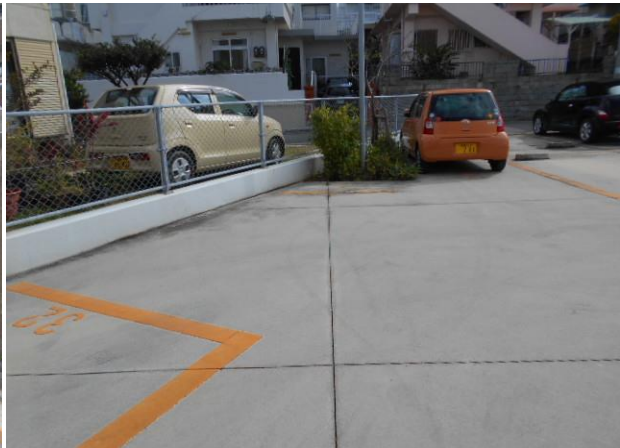

## 建物周辺・外部 / 報告写真

物件名： リヴェール経塚

点検清掃日

2021/1/15

## 建物内・共用部 / 報告写真

物件名： リヴェール経塚

点検清掃日

2021/1/15