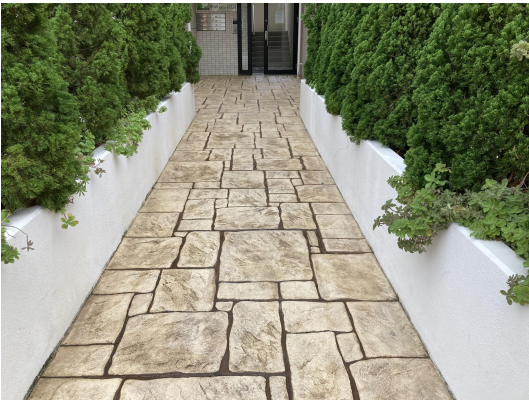

建物周辺・外部 / 報告写真

物件名:キタヒルズ

点検清掃日:

2022年1月13日

看板

受水槽

駐車場

駐車場

エントランススタイル

エントランスガラス

エントランススタイル

エントランススタイル

廊下

階段