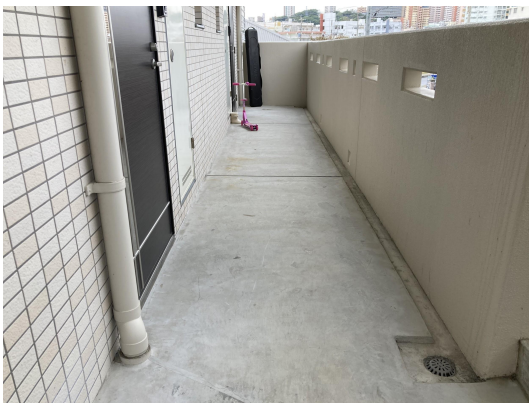

ゴミ置場

駐車場

建物内・共用部 / 報告写真

物件名: ひまわり

点検清掃日:

2022年1月19日

集合ポスト

エントランススタイル

エントランスガラス

エントランススタイル

廊下

階段