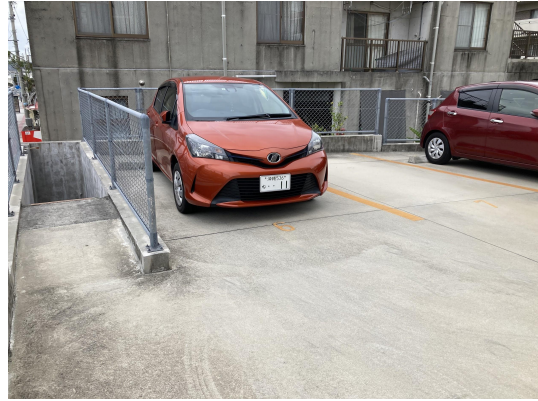

建物周辺・外部 / 報告写真

物件名:ラ リュミエール

点検清掃日:

2022年1月6日

看板

駐車場

ゴミ置場

駐車場

共用部

共用部

建物内・共用部 / 報告写真

物件名:ラ リュミエール

点検清掃日:

2022年1月6日

集合ポスト

エントランススタイル