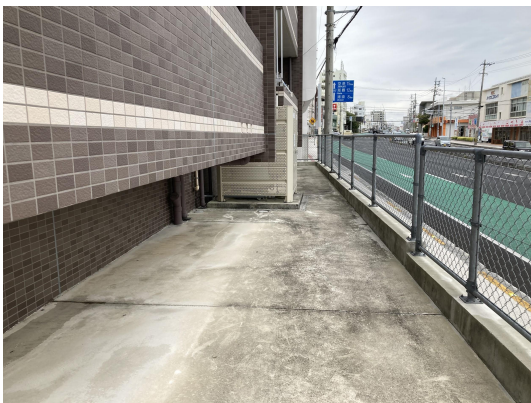

建物周辺・外部 / 報告写真

物件名:ラ リュミエール

点検清掃日:

2022年1月19日

看板

駐車場

ゴミ置場・未回収ゴミあり。

駐車場

共用部

共用部

建物内・共用部 / 報告写真

物件名:ラ リュミエール

点検清掃日:

2022年1月19日

集合ポスト

エントランススタイル