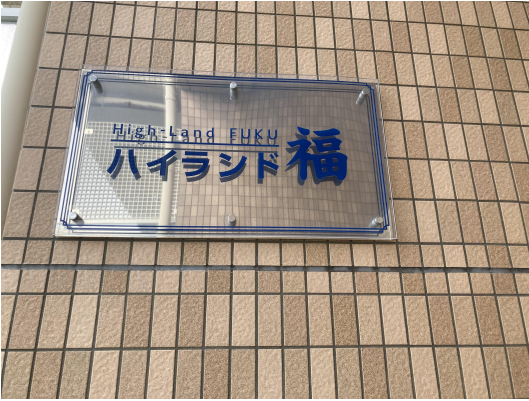

建物周辺・外部 / 報告写真

物件名:ハイランド福

点検清掃日:

2022年1月5日

看板

受水槽

駐車場

駐車場

駐車場

駐車場

ゴミ置場・未回収ゴミあり。

共用部

建物内・共用部 / 報告写真

物件名:ハイランド福

点検清掃日:

2022年1月5日