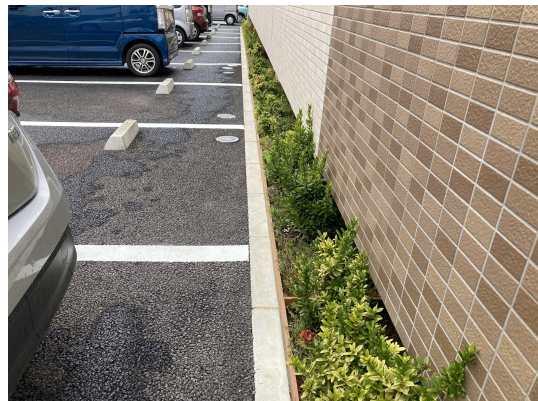

建物周辺・外部 / 報告写真

物件名: ルピナス

点検清掃日:

2022年2月17日

看板

受水槽

駐車場

駐車場