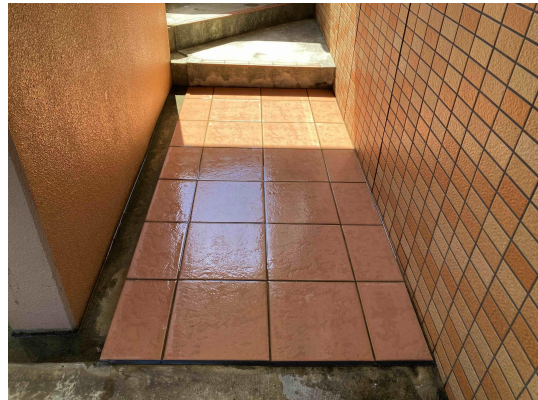

ゴミ置場

共用部

建物内・共用部 / 報告写真

物件名: シャトルしよりのゆ

点検清掃日:

2022年3月9日

集合ポスト

エントランススタイル