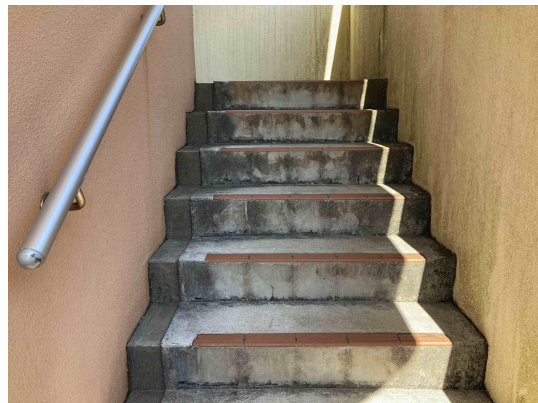

ゴミ置場

共用部

建物内・共用部 / 報告写真

物件名: シャトルしよりのゆ

点検清掃日:

2022年3月9日

集合ポスト

エントランススタイル

階段

階段