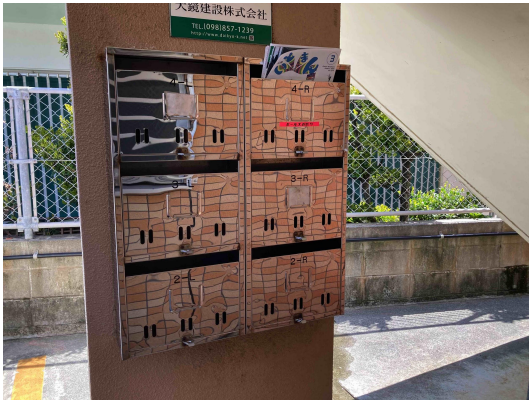

ゴミ置場

共用部

建物内・共用部 / 報告写真

物件名: シャトルしよりのゆ

点検清掃日:

2022年3月9日

集合ポスト

エントランススタイル