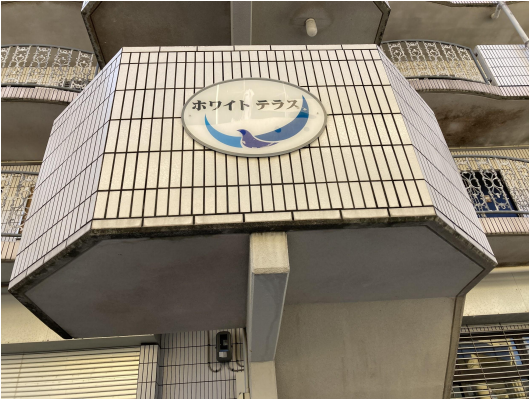

## 建物周辺・外部 / 報告写真

物件名: ホワイトテラス

点検清掃日:

2022年3月1日

看板

受水槽

駐車場

駐車場

## 建物内・共用部 / 報告写真

物件名: ホワイトテラス

点検清掃日:

2022年3月1日

集合ポスト

集合ポスト

エントランススタイル

廊下