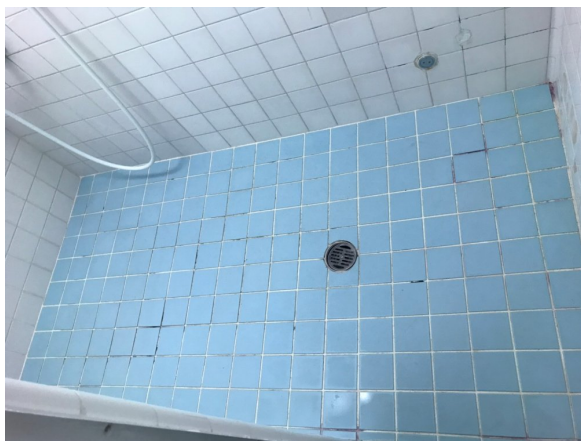

敷居・出窓 研磨ニス仕上げ 済み

4.浴室

浴室タイル目地の汚れ

キレイに仕上げました