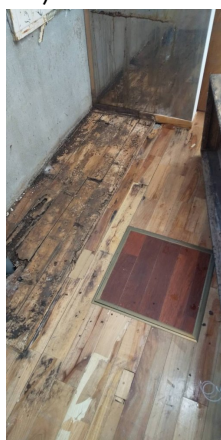

和室かさ上げ工事
塩ビタイル張り

14.修繕 (before)

和室かさ上げ工事
塩ビタイル張り

14.修繕 (before)

洋間 塩ビタイル張り

14.修繕 (before)

風呂場トイレキッチン上棚ペンキ塗装済み
シンク取替

14.修繕 (before)