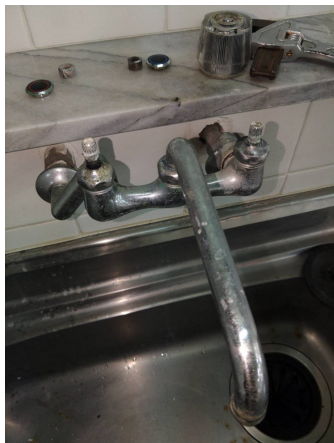

10.修繕

10.修繕

取替完了

10.修繕

10.修繕

洗面ボールお湯部分パッキン取替

10.修繕

10.修繕

取替完了

シャワー混合栓お湯部分 パッキン取替